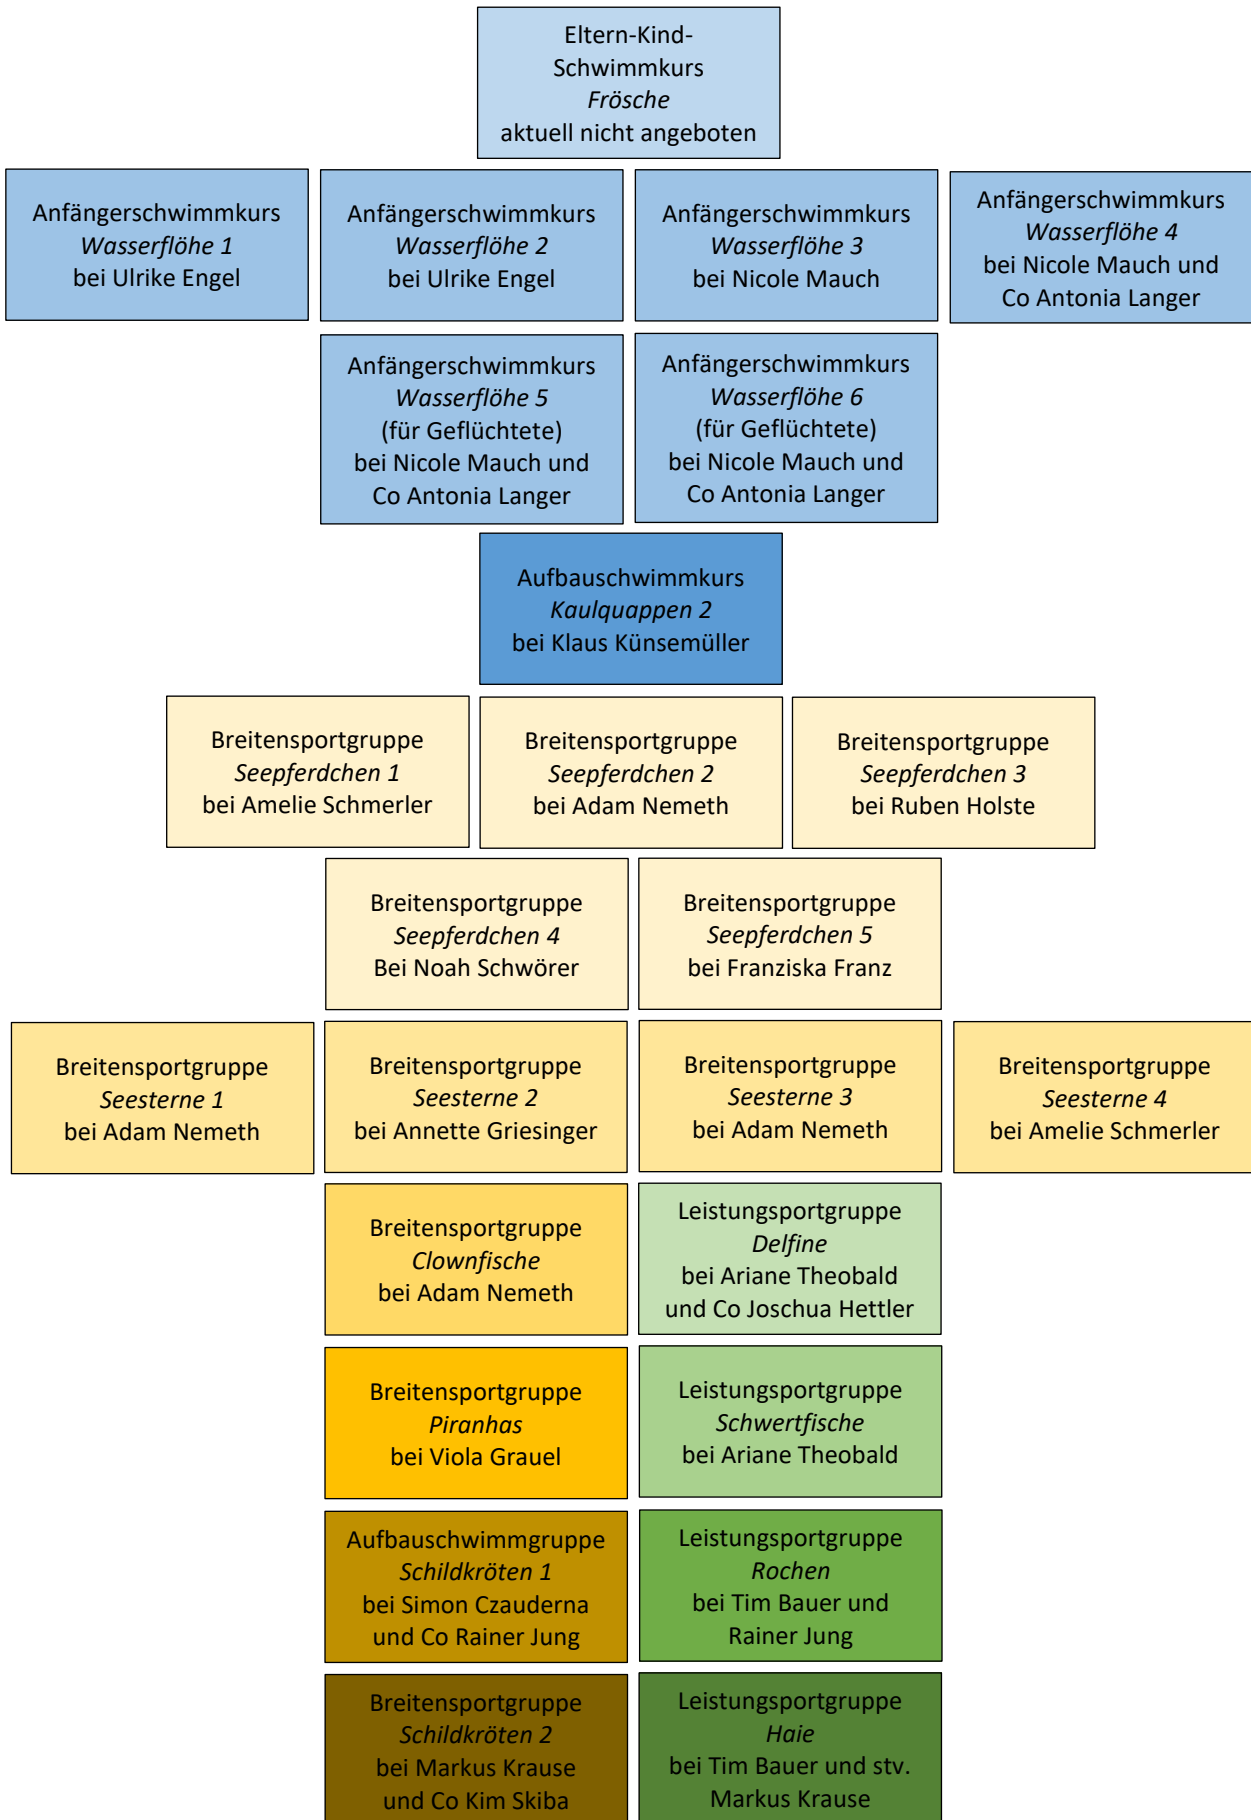

**TVV Abteilung Schwimmen – Aufbau Schwimmkurse und Schwimmtrainings ab 09. September 2024**

Legende: Blau = Schwimmschule, Gelb = Breitensport, Grün = Leistungssport; Hell zu Dunkel = Jung zu Alt